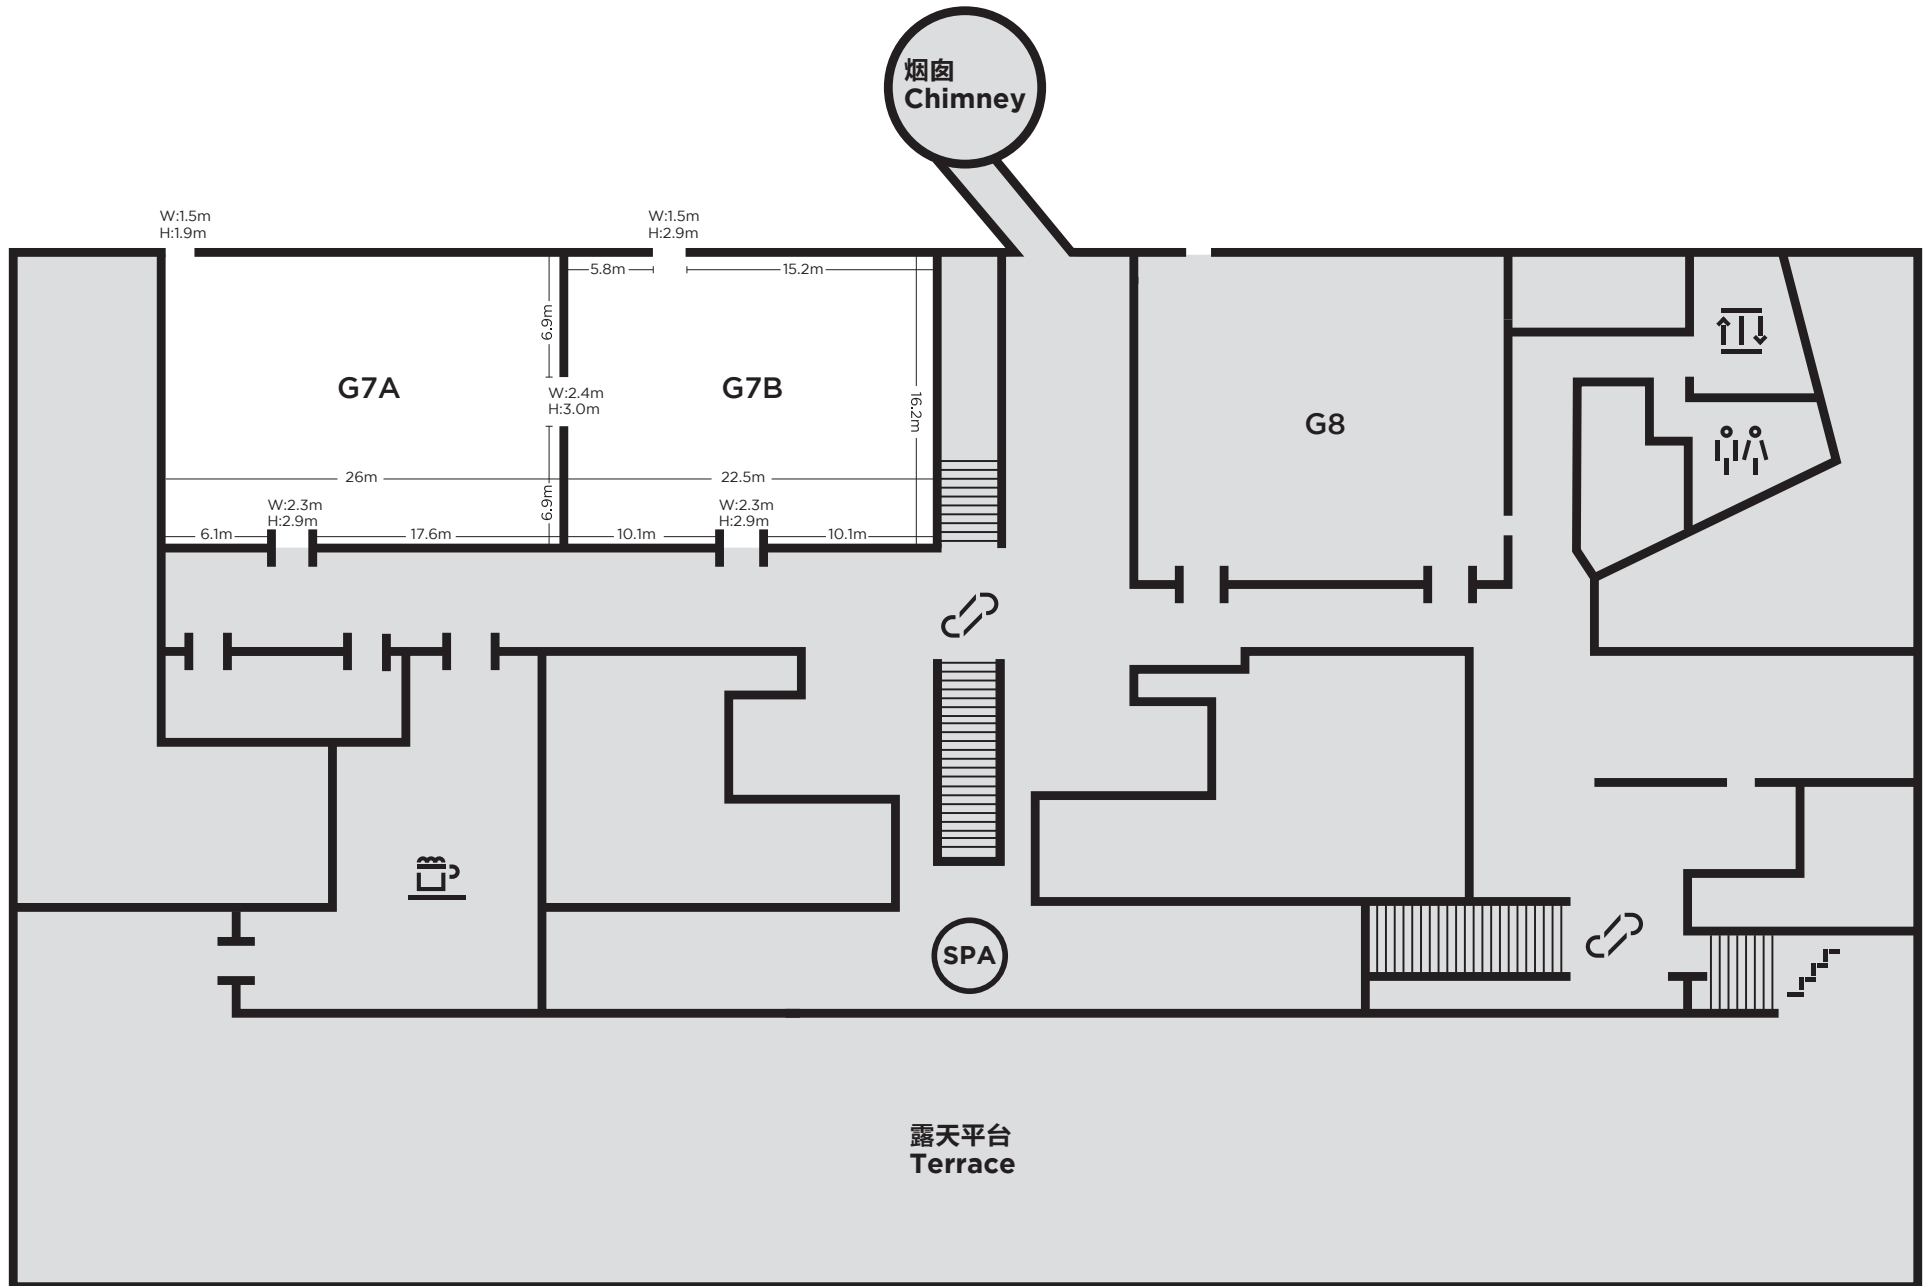

上海当代艺术博物馆展厅平面示意图 (5F)
PSA Floor Plan (5F)

7号展厅空间A: 26.0 × 16.2米, 高3.8米, 面积421.2平方米
7号展厅空间B: 22.5 × 16.2米, 高3.8米, 面积364.5平方米

Gallery 7A: 26.0 × 16.2m, H 3.8m, Size 421.2 sqm
Gallery 7B: 22.5 × 16.2m, H 3.8m, Size 364.5 sqm