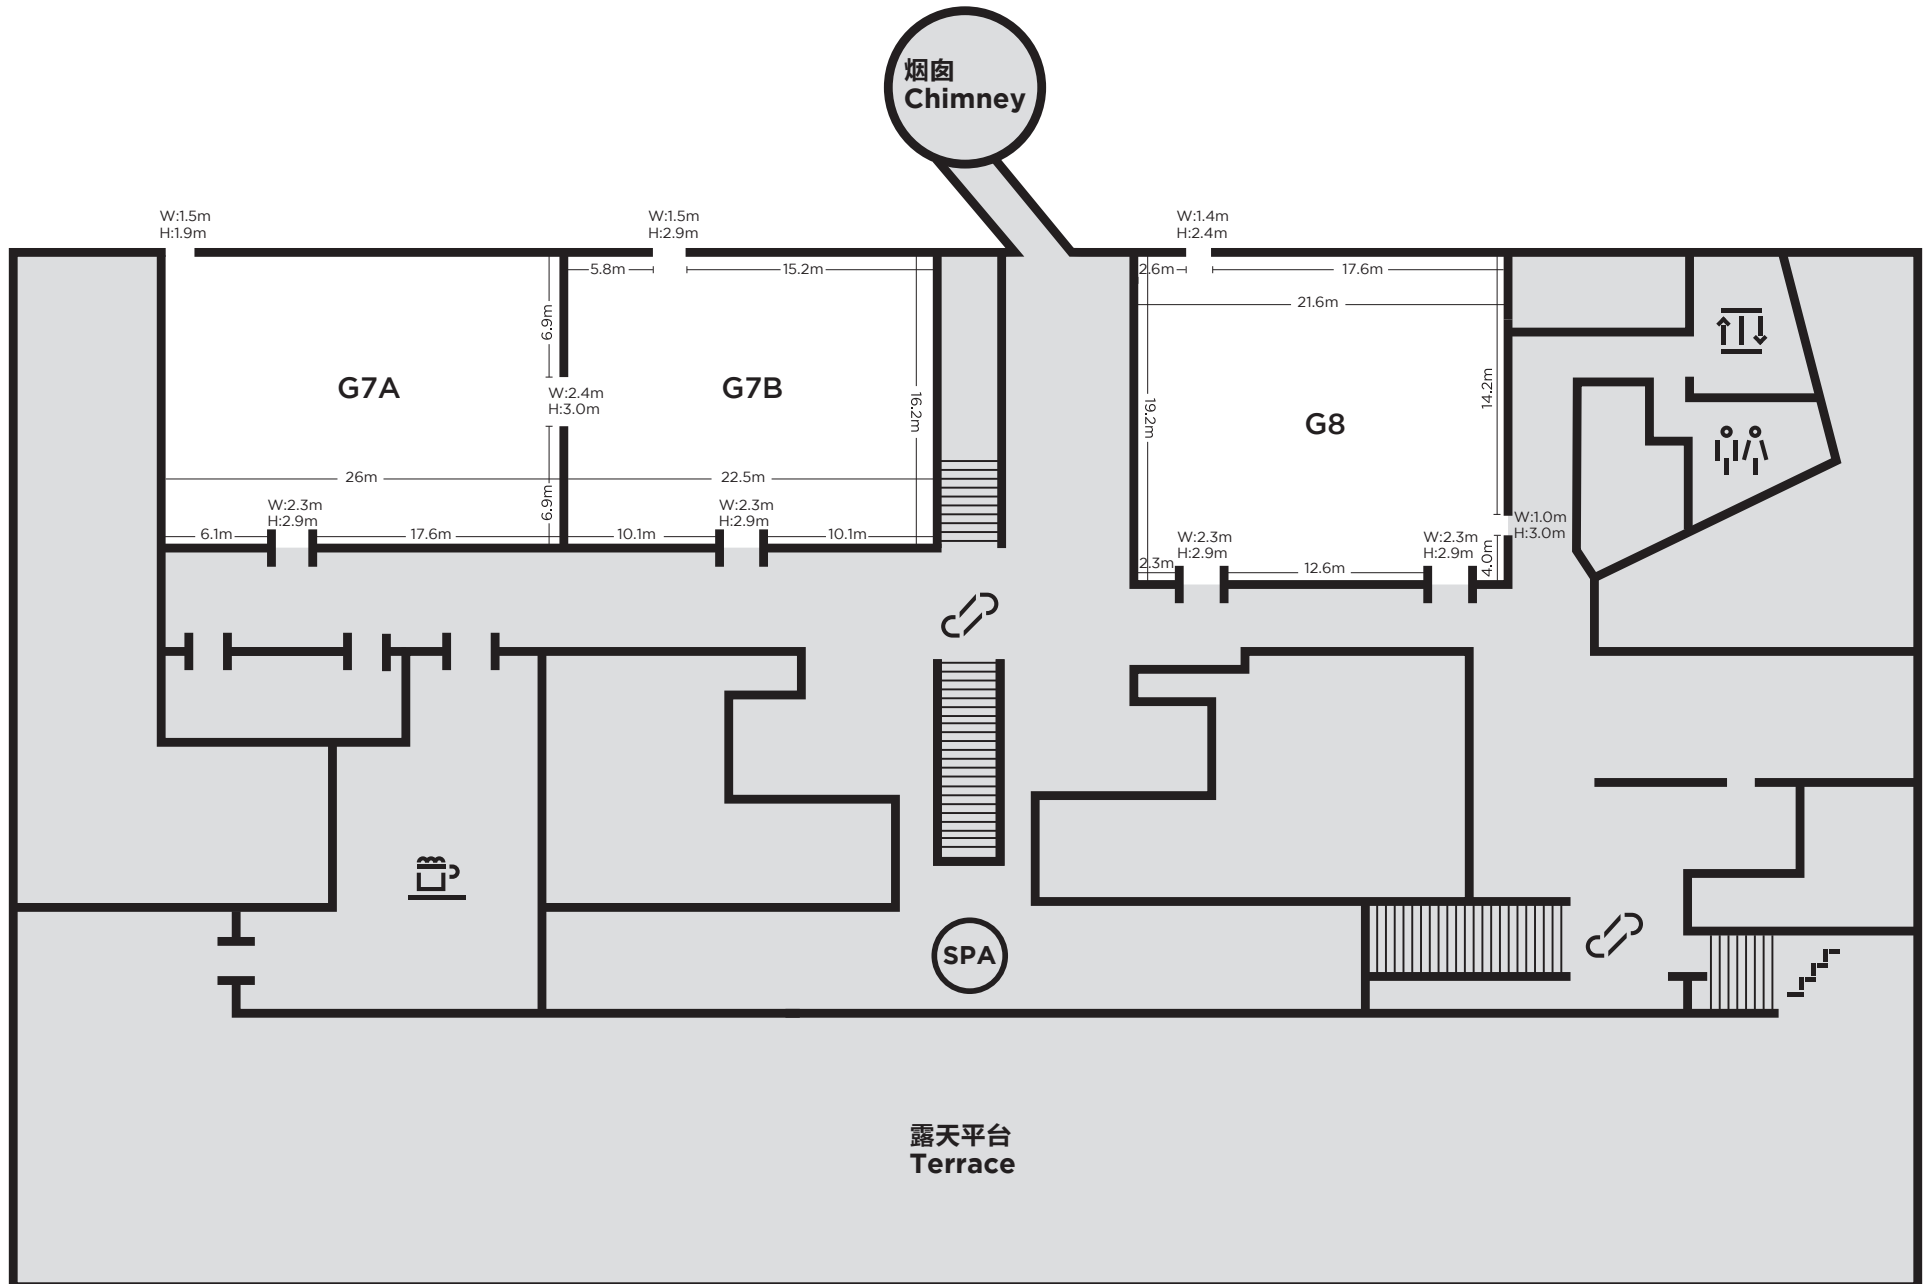

上海当代艺术博物馆展厅平面示意图 (5F)  
PSA Floor Plan (5F)

7号展厅空间A: 26.0 × 16.2米, 高3.8米, 面积421.2平方米  
7号展厅空间B: 22.5 × 16.2米, 高3.8米, 面积364.5平方米  
8号展厅: 19.2 × 21.6米, 高6.1米, 面积414.7平方米

Gallery 7A: 26.0 × 16.2m, H 3.8m, Size 421.2 sqm  
Gallery 7B: 22.5 × 16.2m, H 3.8m, Size 364.5 sqm  
Gallery 8: 19.2 × 21.6m, H 6.1m, Size 414.7 sqm